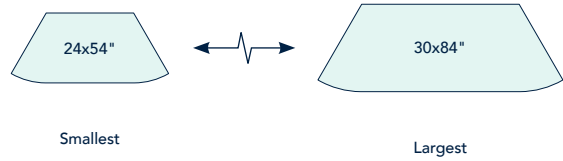

MT2F, MT2Y

WFSF

PK4F

Straight-on Nesting

Dax tables nest straight-on, with each nested table adding just 4" to the overall depth. Optional Wire Mesh Modesty panels swing clear when nesting.

WM6 Slim Wire Raceway

Shapes & Sizes

Rectangle

Sizes

24x36"	30x36"
24x48"	30x48"
24x54"	30x54"
24x60"	30x60"
24x66"	30x66"
24x72"	30x72"
24x84"	30x84"

Concave Rectangle

Sizes

24x36"	30x36"
24x48"	30x48"
24x54"	30x54"
24x60"	30x60"
24x66"	30x66"
24x72"	30x72"
24x84"	30x84"

Rounded Trapezoid

Sizes

24x54"	30x54"
24x60"	30x60"
24x66"	30x66"
24x72"	30x72"
24x84"	30x84"

Trapezoid

Sizes

30x66"
30x72"
30x84"

30° Arc

Sizes

24x48"	30x48"
24x54"	30x54"
24x60"	30x60"
24x66"	30x66"
24x72"	30x72"
24x84"	30x84"

Half-Squirrel

Sizes

24x48"	30x60"
24x54"	30x66"
24x60"	30x72"
24x66"	30x84"
24x72"	
24x84"	