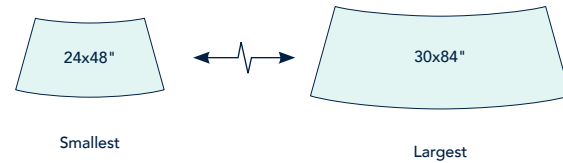

MT2F, MT2Y

WFSF

PK4F

Straight-on Nesting

Dax tables nest straight-on, with each nested table adding just 4" to the overall depth. Optional Wire Mesh Modesty panels swing clear when nesting.

WM6 Slim Wire Raceway

Shapes & Sizes

Rectangle

Sizes

24x36"	30x36"
24x48"	30x48"
24x54"	30x54"
24x60"	30x60"
24x66"	30x66"
24x72"	30x72"
24x84"	30x84"

Concave Rectangle

Sizes

24x36"	30x36"
24x48"	30x48"
24x54"	30x54"
24x60"	30x60"
24x66"	30x66"
24x72"	30x72"
24x84"	30x84"

Rounded Trapezoid

Sizes

24x54"	30x54"
24x60"	30x60"
24x66"	30x66"
24x72"	30x72"
24x84"	30x84"

Trapezoid

Sizes

30x66"
30x72"
30x84"

30° Arc

Sizes

24x48"	30x48"
24x54"	30x54"
24x60"	30x60"
24x66"	30x66"
24x72"	30x72"
24x84"	30x84"

Half-Squirrel

Sizes

24x48"	30x60"
24x54"	30x66"
24x60"	30x72"
24x66"	30x84"
24x72"	
24x84"	